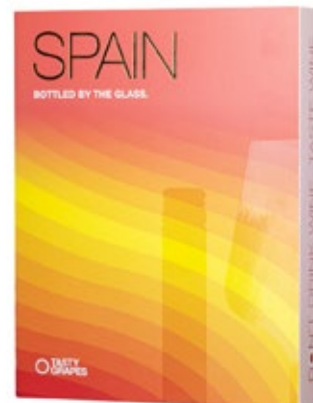

TASTY GRAPES

Mix di uve: 5 vini Spagnoli

Tasty Grapes mix 5 Spanish wines

WT205

Degustazione di vini di Tasty Grapes in una lussuosa confezione regalo composta da 5 tubi di vetro da 100 ML riempiti con vari vini spagnoli: Bodegas Fuentenarro, Bodegas Alegra, Bodegas Pagos de Hiberia, Bodegas Peique, Bodegas Xenysel. | Wine tasting from Tasty Grapes in a luxury giftbox consisting of 5 glass 100 ML tubes filled with various wines from Spain: Bodegas Fuentenarro, Bodegas Alegra, Bodegas Pagos de Hiberia, Bodegas Peique, Bodegas Xenysel..

Dimensioni / Dimensions: 24,5cm x 18,7cm x 4,5cm

Stampa / Print: Sleeve

*Le immagini sono a scopo illustrativo, la combinazione dei vini potrebbe variare