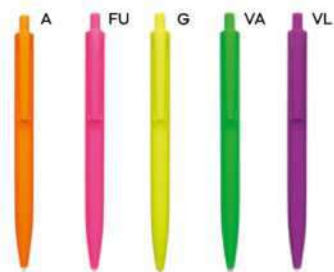

con chiusura a scatto, refill nero.

1000/100 14,3 cm.

(M) plastica

(GR) 10 gr.

ST

B11167

€ 0,34

PENNA A SFERA COLORI FLUORESCENTI