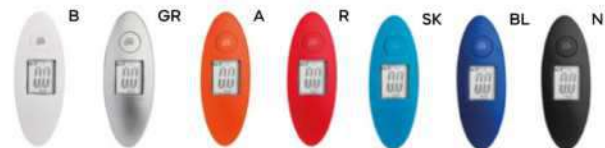

S26221

€ 5,23

STC

BILANCIA PER VALIGIE

digitale, portata massima 40 Kg, possibilità di lettura in Kg. o libbre. Pile fornite

100/20 10x3,7x2,7 cm.

(M) plastica