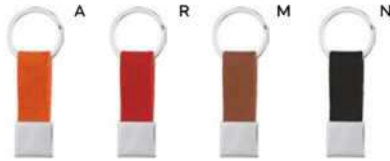

E14207 € 1,80

PORTACHIAVI
con astuccio in confezione singola.

400/100 8,2x2,2x0,6 cm.

(M) metallo/finta pelle

SL1