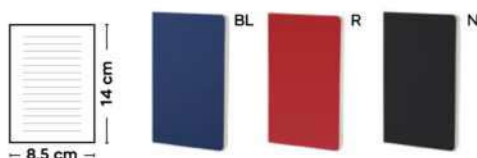

S26517

€ 2,56

100x160

SSC

50/25 14,5x21x1,2 cm.

(M) carta/RPET

BLOCCO PER APPUNTI IN RPET
blocco per appunti con fogli a righe (80 fogli), cordino segnalibro, chiusura con elastico. Copertina in RPET in colori melange.