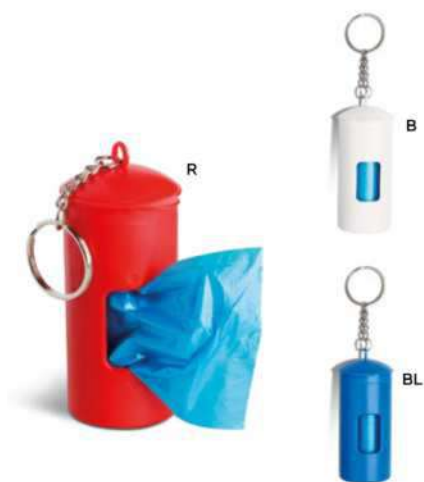

S26304

€ 1,44

50x20

DISPENSER PER SACCHETTI IGIENICI
con portachiavi e dieci sacchetti removibili.

250/50 $\varnothing$ 3,7x8,8 cm.

(M) plastica

STC