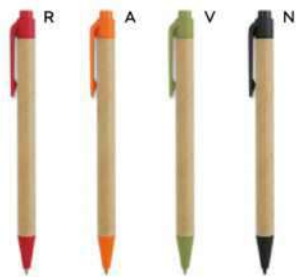

B11068

€ 0,31

PENNA A SFERA BIODEGRADABILE
in plastica biodegradabile e cartone riciclato, chiusura a scatto, refill nero.

1000/100 14 cm.

ST

plastica biodegradabile
cartone riciclato

6 gr.