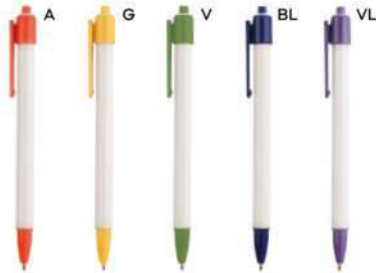

in plastica con effetto gommato al tatto, stampabile solo sulla clip, chiusura a scatto, refill nero.

1000/100 13,9 cm.

M plastica

GR 10 gr.

ST

B11026

€ 0,24

PENNA A SFERA