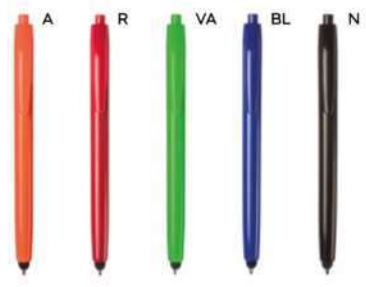

1000/100 13,5 cm.

ST

(M) plastica/cartone riciclato

(GR) 7 gr.

tip & touch

B11119 € 0,24

PENNA A SFERA CON TOUCH SCREEN
in plastica, chiusura a scatto, refill nero.

1000/100 13,9 cm.