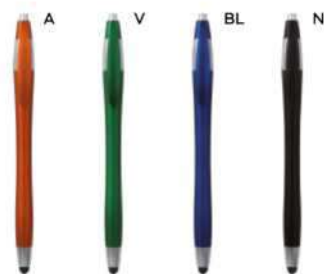

€ 0,29

PENNA A SFERA CON TOUCH SCREEN
in plastica, chiusura a scatto, refill nero.

1000/100 14,7 cm.

(M) plastica

(GR) 7 gr.

ST

B11204

€ 0,31