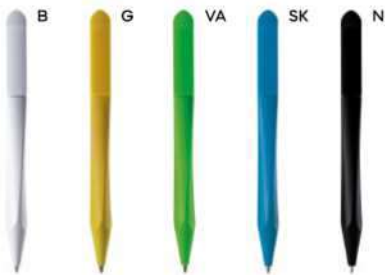

con chiusura a scatto, refill nero.

1000/50 14,5 cm.

M plastica

GR 8 gr.

ST

B11122

€ 0,34

PENNA A SFERA