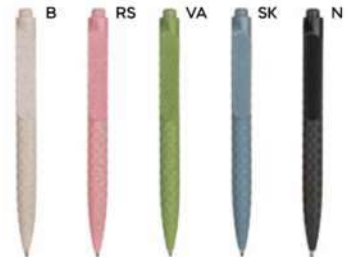

B11133

€ 0,31

40x6 (clip)

PENNA A SFERA

in paglia di grano e ABS, personalizzabile solo sulla clip, chiusura a scatto, refill nero.

1000/100 13,9 cm.

STM

(M) paglia di grano+ABS

(GR) 9 gr.