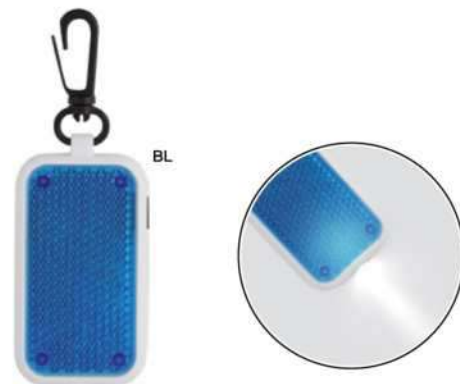

E14180

€ 1,44

LUCE DI EMERGENZA

appendibile, con tre led e con possibilità di utilizzo anche come torcia. Pile fornite.

500/50 11x4x1 cm.

(M) plastica

STC1-DIG