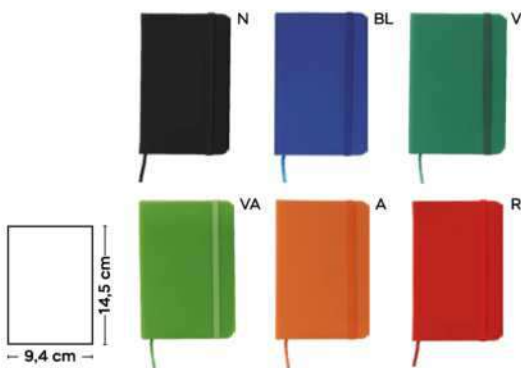

S26464

€ 2,07

BLOCCO PER APPUNTI
blocco per appunti (98 fogli), cordino segnalibro, chiusura con elastico e tasca interna.

SSC

60/30 9,4x14,5x1,5 cm.

(M) carta/PU