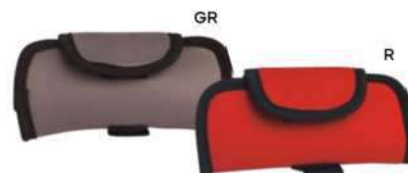

Q24452

€ 1,02

ASTUCCIO DA CINTURA

pratico astuccio porta occhiali e/o
porta cellulare con attacco per la cinta.

300/100 13,5x6,5x3,5 cm.

(M) neoprene