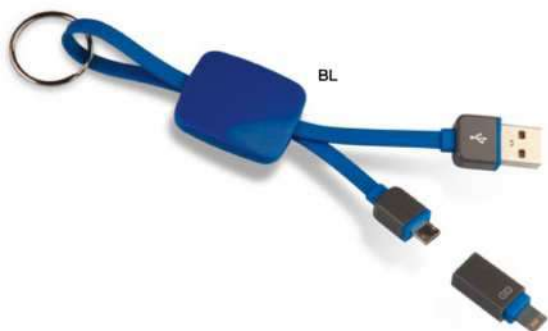

E14497

€ 3,27

30x25

STC1

CAVETTO 2 IN 1 PER RICARICA
con micro USB e connettore lightning.

500/100

(M) plastica