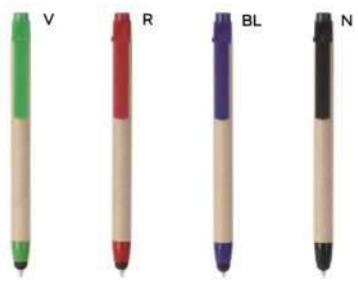

€ 1,02

55x6
70x5

SL-STM

PENNA A SFERA CON TOUCH SCREEN
fusto in bambù, clip in metallo, puntale
in plastica, chiusura a scatto, refill
nero.

500/50 14,3 cm.

bambù/metallo/plastica

14 gr.

B11142 € 0,37