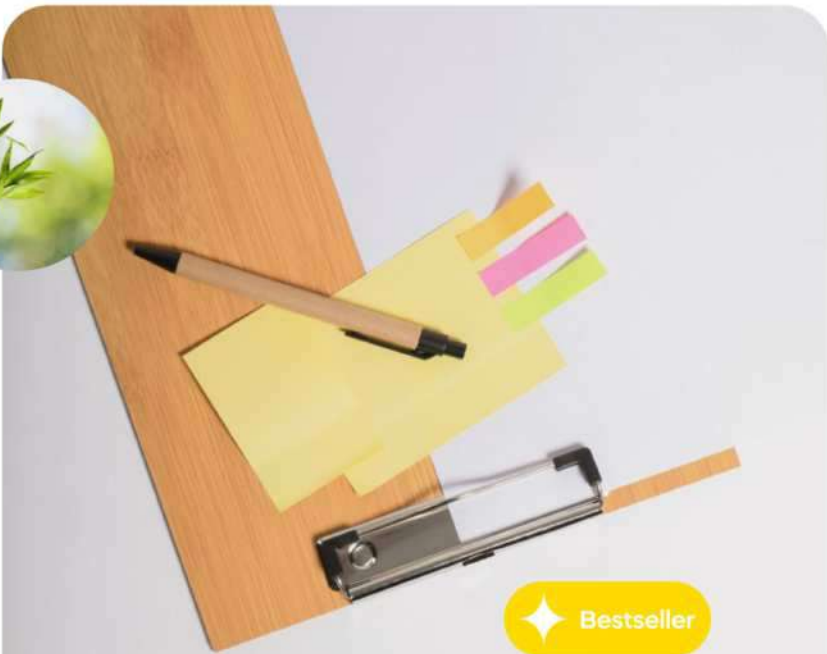

Bestseller

Bestseller

Q24409 € 1,96

BUSTA PORTA DOCUMENTI
formato A4, con ampia tasca esterna.
200/50 33x25x3 cm.
plastica

E14293 € 3,27

PORTABLOCCO IN BAMBÙ
appendibile, con clip in metallo.
40/20 31,5x22,5x0,3 cm.
bambù/metallo