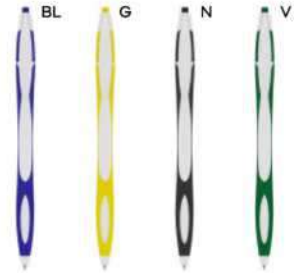

con chiusura a scatto, refill nero.

1000/100 14 cm.

M plastica

GR 5 gr.

ST

B11009

€ 0,37

PENNA A SFERA