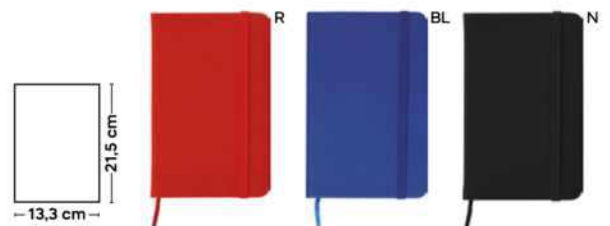

S26465

€ 2,88

BLOCCO PER APPUNTI
blocco per appunti (98 fogli), cordino segnalibro, chiusura con elastico e tasca interna.

SSC

30/15 13,3x21,5x1,6 cm.

(M) carta/PU