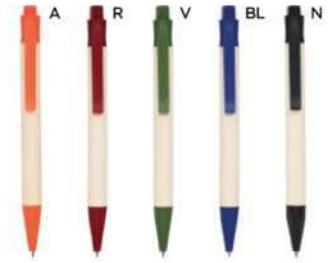

B11272

€ 0,38

70x7

ST

PENNA A SFERA IN CARTONE DEL LATTE realizzata con cartoni riciclati del latte. Dopo aver separato i materiali dei cartoni del latte, la carta viene utilizzata per creare il fusto della penna. Clip, pulsante e puntale in plastica biodegradabile e compostabile PLA. Chiusura a scatto, refill nero.

1000/100 14 cm.

M cartone riciclato del latte/PLA

GR 8 gr.