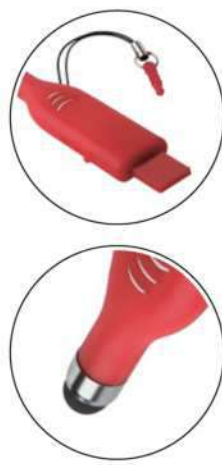

(M) plastica/alluminio

PREZZO SU RICHIESTA

E14661

MEMORIA USB DA 2GB - 4GB - 8GB
USB 2.0, senza laccio, confezione singola in scatoletta bianca.

100 8,5x2,6x1,2 cm.

(M) pelle/metallo

PREZZO SU RICHIESTA

E14643