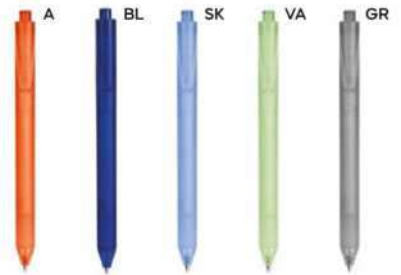

B11256

€ 0,34

PENNA A SFERA IN RPET
chiusura a scatto, refill nero.

1000/100 13,9 cm.

(M) RPET

(GR) 9 gr.