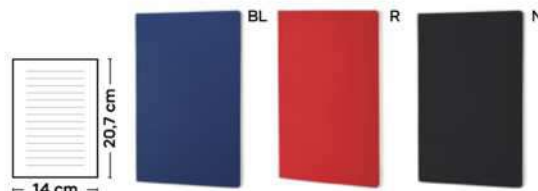

S26519

€ 2,04

100x160

SSC

50/25 14x20,7x0,9 cm.

(M) carta/PU

BLOCCO PER APPUNTI CON COPERTINA MORBIDA
blocco per appunti con fogli a righe (80 fogli). Copertina morbida in PU.