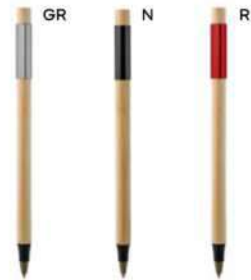

B11261 € 0,42

PENNA A SFERA
fusto in bambù con fascetta in alluminio
(lunghezza fascetta 3 cm. ca), refill nero.

1000/100 15 cm.

STM-SL

(M) bambù/alluminio

(GR) 5 gr.