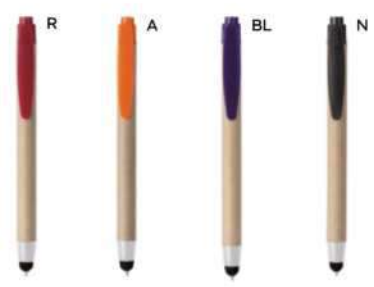

PENNA A SFERA CON TOUCH SCREEN
in cartone riciclato, con chiusura a scatto, refill nero.

1000/100 13,5 cm.

ST

(M) plastica/cartone riciclato

(GR) 7 gr.

tip & touch

B11143 € 0,39

PENNA A SFERA CON TOUCH SCREEN
in cartone riciclato, con chiusura a scatto, refill nero.