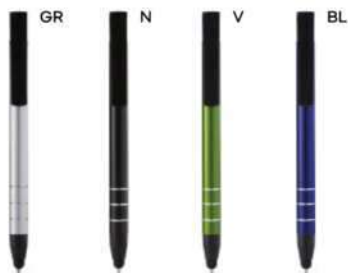

B11225

€ 0,76

PENNA A SFERA CON TOUCH SCREEN
in metallo con alloggiamento in plastica per smartphone. Chiusura a scatto, refill nero.

500/50 14,1 cm.

STM-SL

(M) metallo/plastica

(GR) 16 gr.