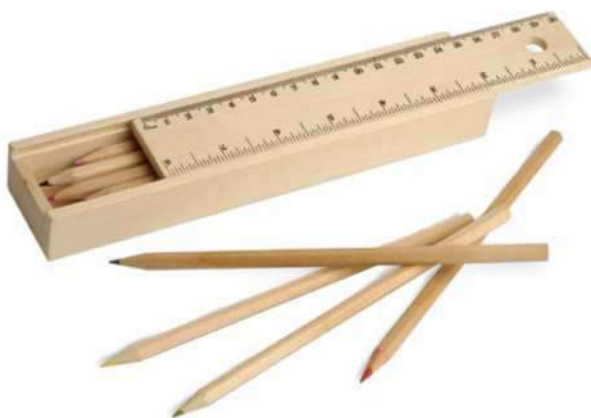

S26401

€ 2,07

SET 12 MATITE COLORATE
con astuccio in legno
e coperchio con righello.

100/50 20,5x3x4,5 cm.

(M) legno

SSC-SLV1
DIG