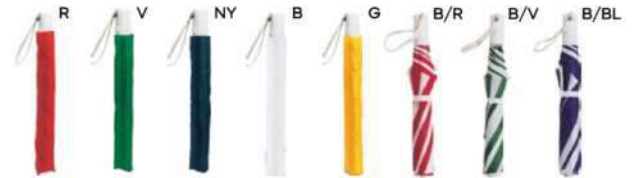

48/12 Ø 96x58 cm. - chiuso: 27,5 cm.

(M) pongee RPET 190T

K18245

€ 6,01

160x120

SSC1

SFCB

OMBRELLO MINI AUTOMATICO 21"
richiudibile, manico in plastica e asta in metallo. Accessoriato con comoda fodera in nylon e laccio per trasporto, apertura automatica.