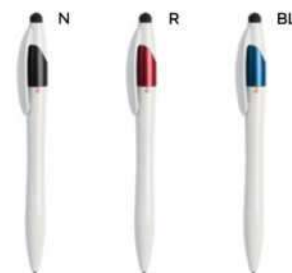

B11202

€ 0,76

60x6

PENNA A SFERA A 3 COLORI CON TOUCH SCREEN

in plastica, inchiostri di colore blu, nero e rosso, chiusura a rotazione.

1000/100 14 cm.

STM

(M) plastica

(GR) 10 gr.