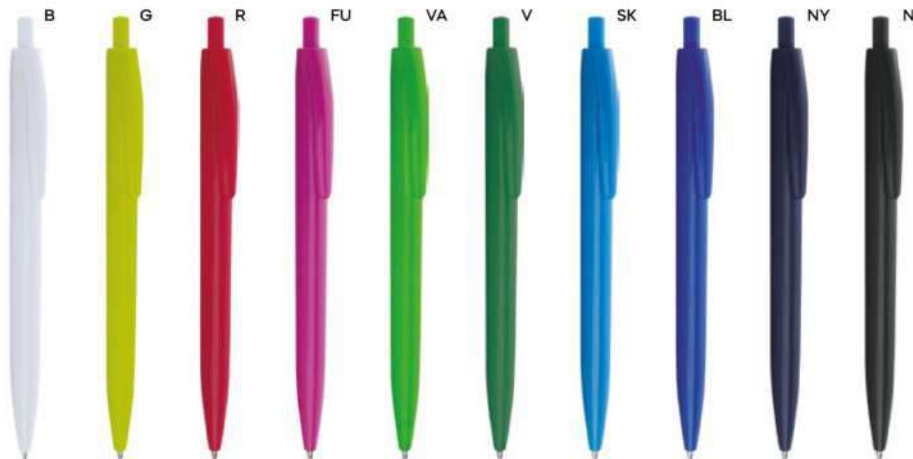

B11171

€ 0,13

70x7

ST

PENNA A SFERA

con chiusura a scatto, refill nero.

1000/100 13,8 cm.

plastica

7 gr.