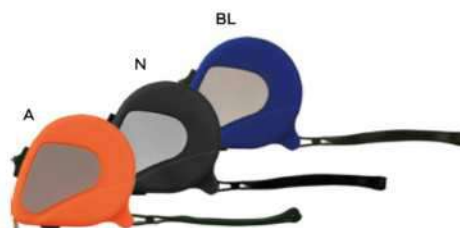

S26204

€ 2,75

FLESSOMETRO DA 3 METRI
con blocco del nastro, riavvolgimento
automatico, clip per cinta e corda per polso.

120/12 Ø 7x6,2x3 cm.

STC

(M) plastica