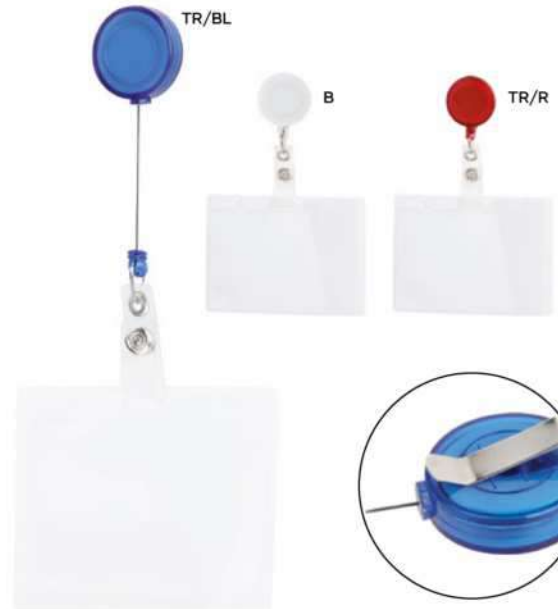

TR/BL

B

TR/R