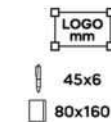

set scrittura

Write