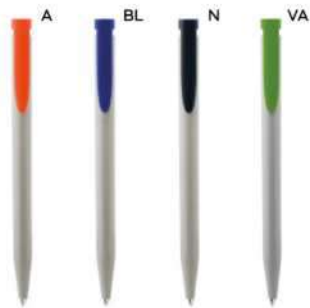

B11266

€ 0,29

70x4

ST

PENNA A SFERA

in plastica riciclata, chiusura a scatto, refill nero.

1000/100 14 cm.

(M) plastica riciclata

(GR) 5 gr.