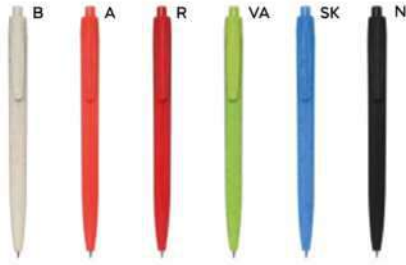

B11232

€ 0,18

70x7

PENNA A SFERA

in paglia di grano e ABS, chiusura a scatto, refill nero.

1000/100 14 cm.

ST

(M) paglia di grano+ABS

(GR) 6 gr.