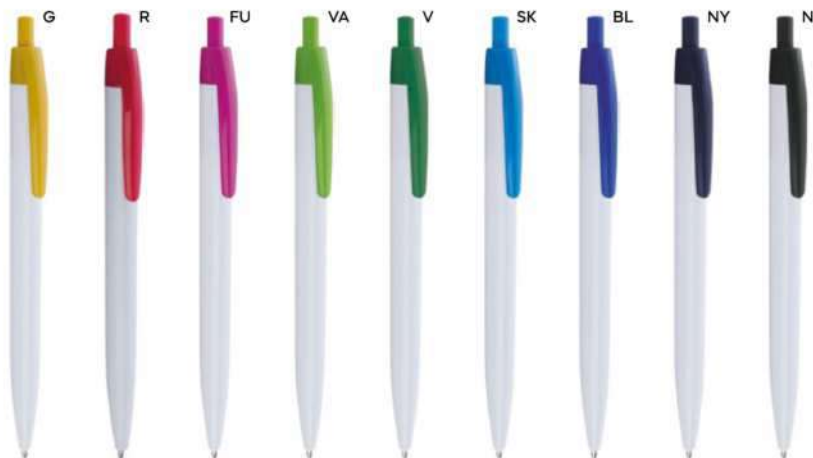

€ 0,13

70x7

ST

PENNA A SFERA

con chiusura a scatto, refill nero.

1000/100 13,8 cm.

plastica

7 gr.