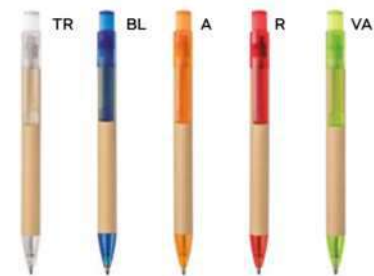

B11113

€ 0,29

PENNA A SFERA
in cartone, con chiusura a scatto, refill nero.

1000/100 14,6 cm.

ST

plastica/cartone

8 gr.