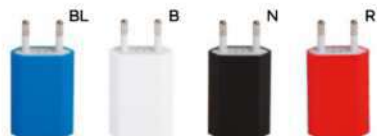

100/10 \varnothing 3,9x7,6 cm.

(M) paglia di grano+ABS

E14496

€ 3,92

ALIMENTATORE USB

Input 100-240V Output: 5V/1A

400/50 6,6x3,5x1,4 cm.

(M) plastica