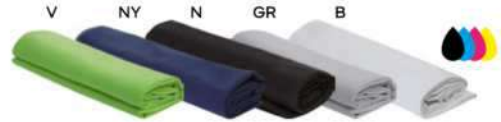

K18134

€ 5,10

300x300

ASCIUGAMANO IN MICROFIBRA
ultra assorbente.

100/50 50x100 cm. circa

(M) microfibra (170 gr/m²)

SSC-SF1
SFCB