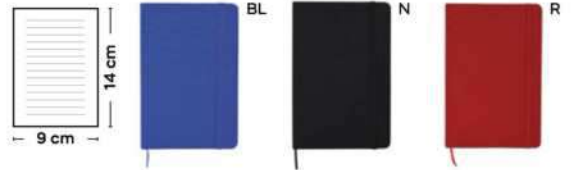

S26502

€ 1,70

60x120

SSC

BLOCCO PER APPUNTI IN RPET

blocco per appunti con fogli a righe (80 fogli), cordino segnalibro, chiusura con elastico. Copertina in RPET.

100/50 9x14x1,3 cm.

(M) carta/RPET