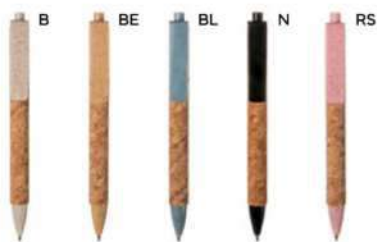

B11114

€ 0,39

PENNA A SFERA

in sughero, clip, pulsante e puntale in paglia di grano e ABS, chiusura a scatto, refill nero.

1000/100 14 cm.

ST-SLL

(M) sughero/paglia di grano+ABS

(GR) 11 gr.