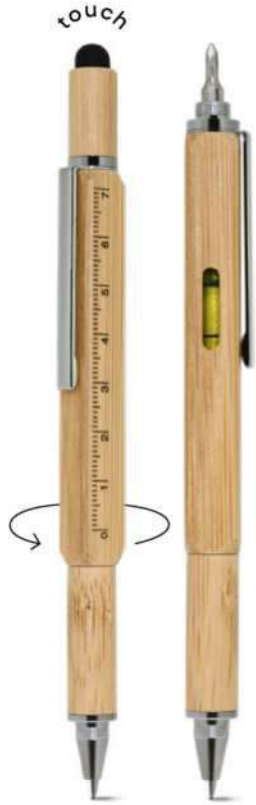

B11249

€ 5,18

PENNA MULTIFUNZIONE IN BAMBÙ
fusto in bambù, chiusura a rotazione, con touch screen, righello con scala in centimetri, livella e giraviti, clip e puntale in metallo, refill nero.

STM-SL

500/50 15 cm.

(M) bambù/metallo

(GR) 22 gr.

penne

B11147

€ 2,48

PENNINO TOUCH SCREEN
con catenella, righello con scala in centimetri e inch, livella, giraviti e misuratore per la pressione delle gomme. Non è una penna.

STC1-SL

500/50 15,3 cm.

(M) metallo/plastica

(GR) 30 gr.

B11144

€ 4,05

PENNA MULTIFUNZIONE
chiusura a rotazione, con touch screen, righello con scala in centimetri e inch, livella e giraviti, refill nero.

STM-SL

500/50 15 cm.

(M) metallo

(GR) 28 gr.

Write