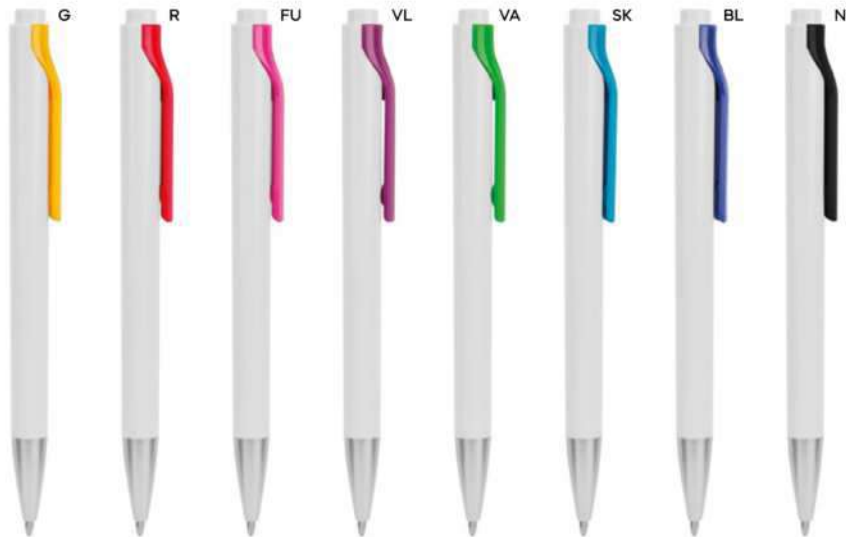

€ 0,34

PENNA A SFERA

meccanismo a rotazione che fa entrare ed uscire vicendevolmente la clip e la punta a sfera dalla penna, refill nero.

1000/100 13,7 cm.

ST-DIG1

(M) plastica

(GR) 12 gr.

B11042