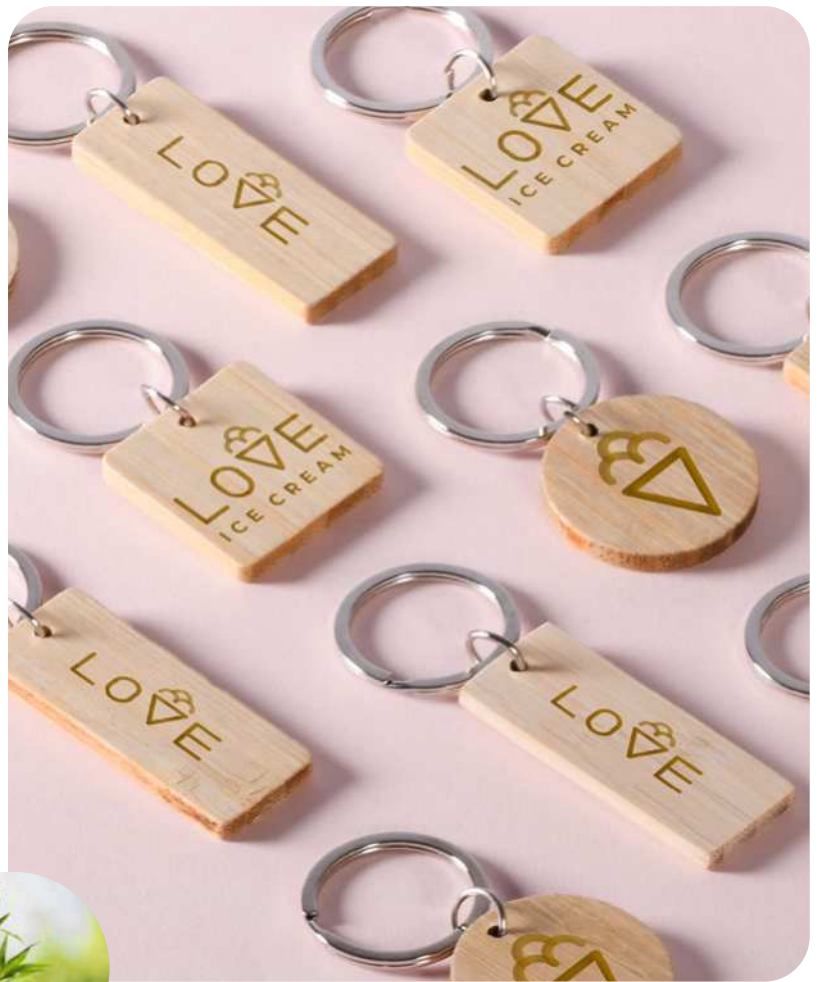

€ 0,50

PORTACHIAVI IN BAMBÙ

Ø 20

 1000/200  Ø 3,7x0,4 cm.

 bambù/metallo

STC1-SL1

SL2

Bamboo