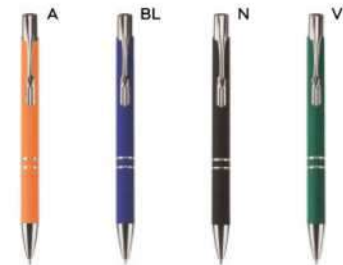

B11240

€ 0,52

PENNA A SFERA

fusto in alluminio rivestito in materiale gommato al tatto, puntale e clip in metallo. Personalizzazione solo con incisione laser, il logo inciso sarà di colore silver. Chiusura a scatto, refill nero.