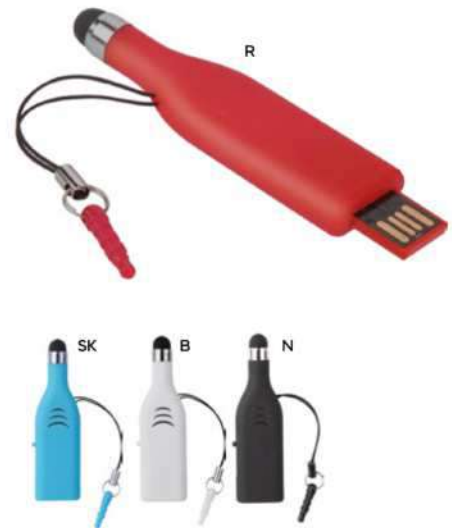

(M) plastica/alluminio

PREZZO SU RICHIESTA

E14661

MEMORIA USB DA 2GB - 4GB - 8GB
USB 2.0, senza laccio, confezione singola in scatoletta bianca.

100 8,5x2,6x1,2 cm.

(M) pelle/metallo

PREZZO SU RICHIESTA

E14643