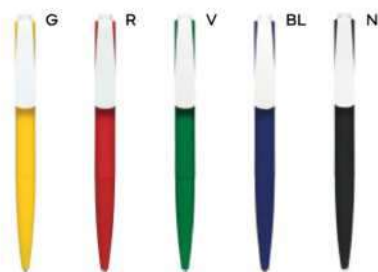

con chiusura a scatto, refill nero.

1000/100 14,3 cm.

(M) plastica

(GR) 9 gr.

ST

B11219

€ 0,34

PENNA A SFERA