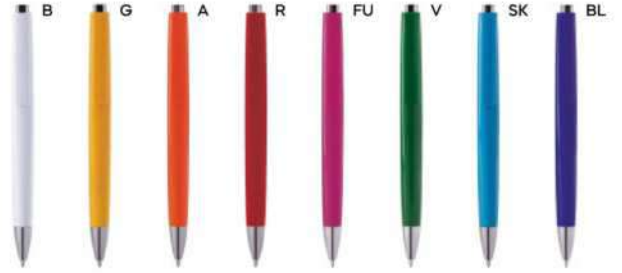

B11233

€ 0,31

PENNA A SFERA

chiusura a scatto, refill nero.

1000/100 14,3 cm.

(M) plastica

(GR) 9 gr.

ST

penne

Write