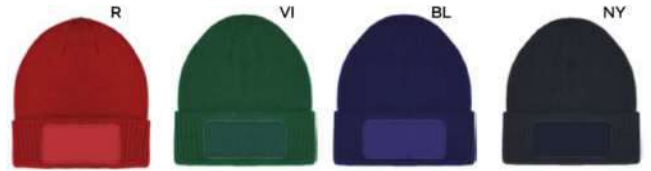

K18115

€ 4,58

SSM

CAPPELLINO ZUCCOTTO CON TARGHETTA
in acrilico doppio strato, risolto a costine con
ampia targhetta in cotone (10,5x5,5 cm.) per
la personalizzazione. Peso 70 gr.

100/10

taglia unica

acrilico