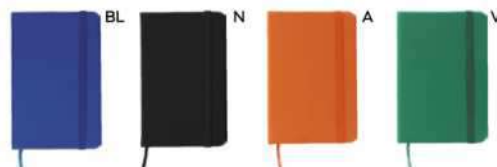

S26484

€ 1,96

70x120

SSC

60/30 9,4x14,5x1,7 cm.

carta/PU

BLOCCO PER APPUNTI

blocco per appunti con fogli quadrettati (98 fogli), quadretti da 0,5 cm, con cordino segnalibro, chiusura con elastico e tasca interna.