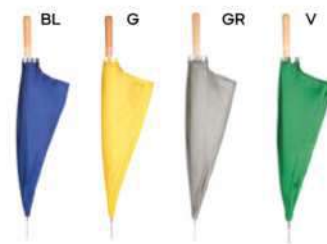

K18200

€ 7,45

LOGO mm
200x110

OMBRELLO AUTOMATICO 23"
con manico dritto in legno, puntale e asta in metallo.

24/12 Ø 100x84 cm.

SSC1
SFCB

(M) poliestere 190T