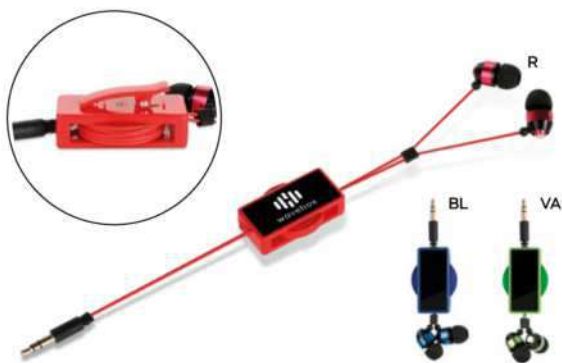

M20038

€ 3,01

35x15

STC

AURICOLARI

impedenza 32 Ohm, risposta di frequenza 20-20.000 Hz, spinotto da 3,5 mm., lunghezza cavo 90 cm. circa. Riavvolgibile automaticamente in supporto di plastica rettangolare (dimensioni 4,4x2 cm.) con clip sul retro.

500/50

plastica

M20042

€ 1,80

30

STC-DIG

AURICOLARI

impedenza 32 Ohm, risposta di frequenza 20-20.000 Hz, spinotto da 3,5 mm., lunghezza cavo 120 cm.ca. Forniti in custodia in plastica appendibile.

200/50

plastica

M20029

€ 3,79

50x50

STC-DIG

AURICOLARI CON MICROFONO

collegamento tramite micro USB (tipo C), impedenza 32 Ohm, risposta di frequenza 20Hz-20.000Hz. Forniti in custodia in plastica.

200/50

plastica

M20040

€ 10,98

50x50

STC-DIG

AURICOLARI BLUETOOTH

Bluetooth 4.2, impedenza 32 Ohm, risposta di frequenza 20-20.000 Hz, batteria ricaricabile da 55mAh (circa 4 ore di funzionamento), con cavetto micro USB, con microfono e controllo per volume, avanzamento traccia e chiamate telefoniche. Forniti in custodia in plastica.

200/50

plastica