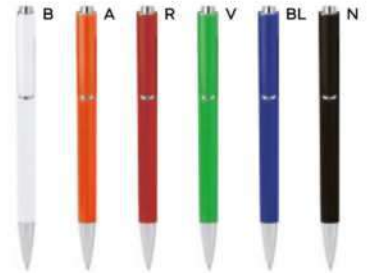

con chiusura a rotazione, refill nero.

1000/100 13,9 cm.

(M) plastica

(GR) 10 gr.

ST

B11036

€ 0,39

PENNA A SFERA