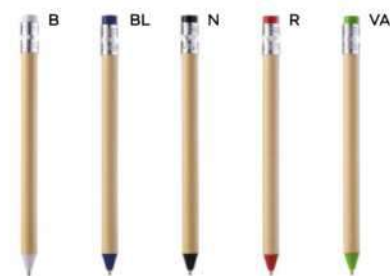

B11112

€ 0,31

PENNA A SFERA
a forma di matita, chiusura a scatto, refill nero.

1000/100 16,2 cm.

ST

plastica/cartone riciclato

6 gr.