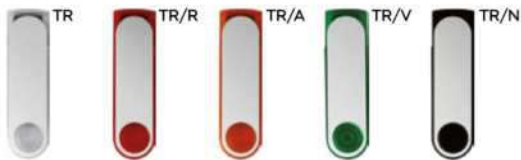

E14614

33x12

STC-SL1
SL2-DIG

MEMORIA USB DA 2GB - 4GB - 8GB
USB 2.0, senza laccio, confezione singola in scatoletta bianca.

100 5,9x1,7x1,1 cm.

(M) plastica/alluminio

PREZZO SU RICHIESTA