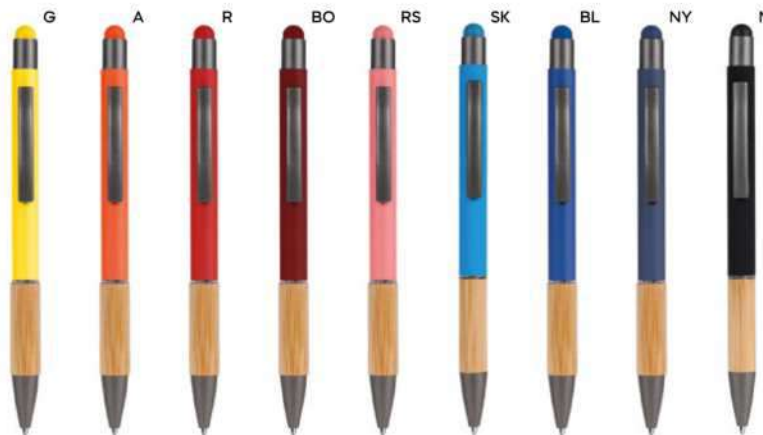

B11108

€ 0,71

65x6

SLL

500/50 14,5 cm.

alluminio/bambù/plastica/metallo

15 gr.

Bestseller

PENNA A SFERA CON TOUCH SCREEN
fusto in alluminio rivestito in materiale gommato al tatto, impugnatura in bambù, puntale in plastica e clip in metallo. Personalizzazione solo con incisione laser, il logo inciso sarà di colore silver con effetto a specchio. Chiusura a scatto, refill nero.