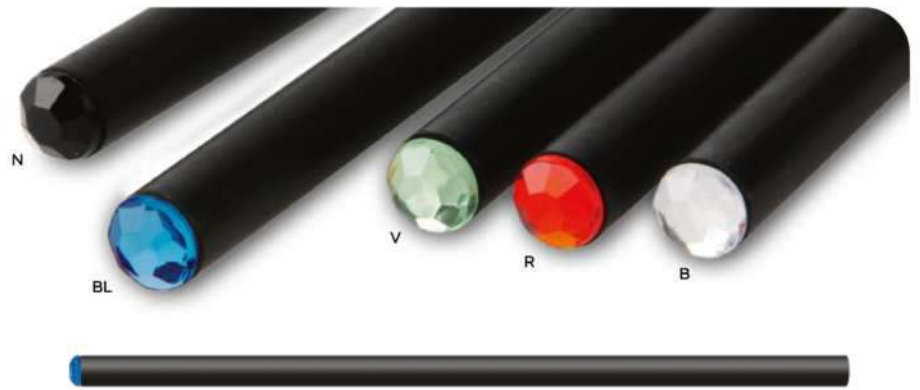

€ 0,26

**MATITA NERA**

con strass, mina 2B.

1440/144 17,8 cm.

legno

4 gr.

ST

**B11152**