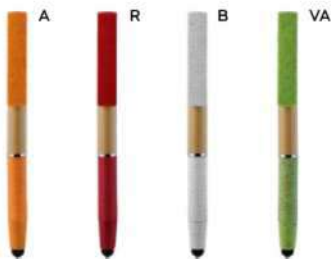

B11267

€ 0,76

PENNA A SFERA CON TOUCH SCREEN
fusto in bambù, impugnatura e clip in paglia di grano e ABS, con alloggiamento per smartphone nella clip. Chiusura a scatto, refill nero.

1000/100 14,3 cm.

STM-SL

(M) bambù/paglia di grano+ABS

(GR) 9 gr.