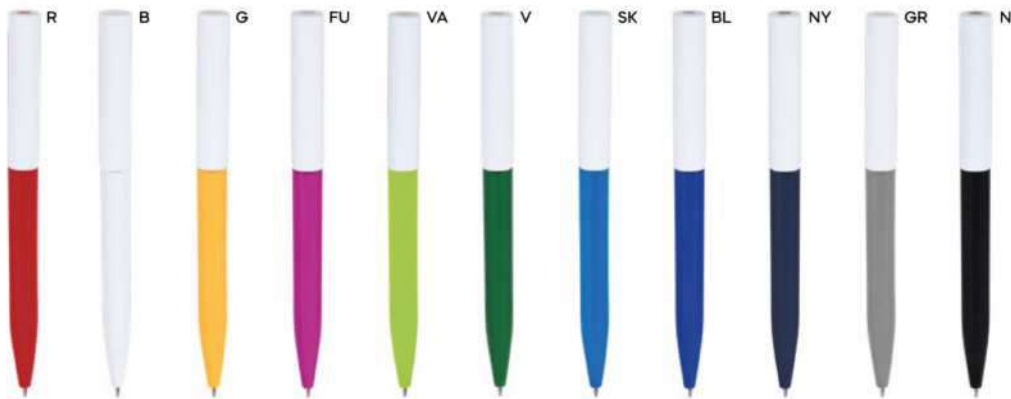

New

LOGO mm
60x6
clip 40x6

ST

B11289

€ 0,24

PENNA A SFERA

in plastica ABS riciclata, chiusura a scatto, refill nero.

1000/100 14 cm.

plastica ABS riciclata

7 gr.

Recycled plastic

New

touch

B11283

€ 0,76

LOGO mm

70x6

STM

PENNA A SFERA CANCELLABILE

in plastica ABS riciclata, chiusura a scatto, refill nero cancellabile tramite gommino nella parte superiore.

1000/100 14,3 cm.

plastica ABS riciclata

11 gr.

S26483
Office p.248