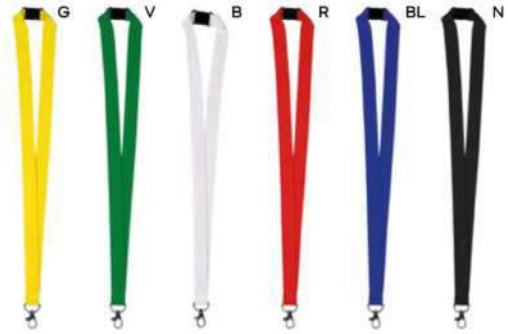

R-pet

E14285

€ 0,76

300x15

SSCM
SFCB

PORTA BADGE IN RPET
con fibbia di sicurezza in plastica e
moschettone in metallo.

500/25 49x2 cm.

(M) RPET