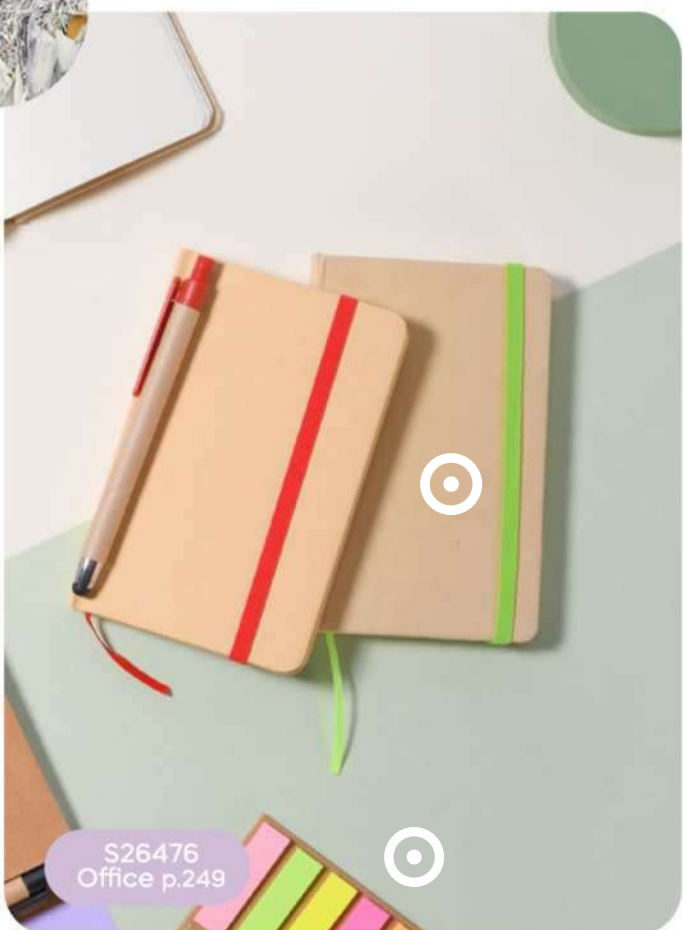

S26476 Office p.249