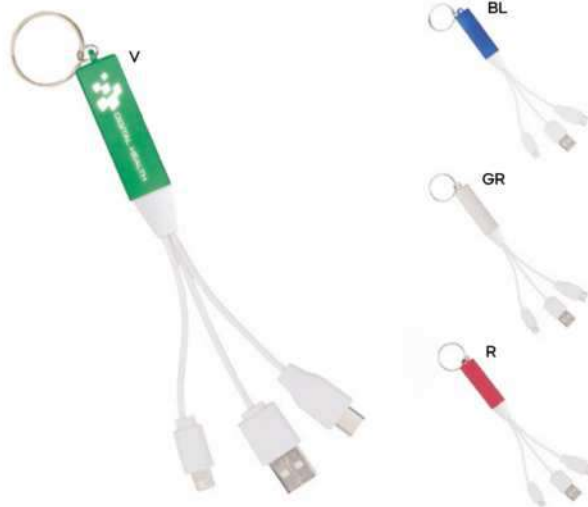

E14485

€ 3,40

40x10

SLL-STC

CAVETTO 3 IN 1 PER RICARICA
con connettore unico micro USB, lightning
e micro USB (tipo C). Con luce all'interno
che rende i loghi luminosi dopo l'incisione
laser e anello in metallo portachiavi.