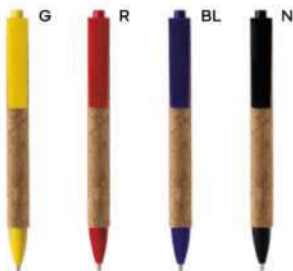

in sughero, clip, pulsante e puntale in paglia di grano e ABS, chiusura a scatto, refill nero.

1000/100 14 cm.

ST-SLL

(M) sughero/paglia di grano+ABS

(GR) 11 gr.

B11127

€ 0,39

PENNA A SFERA