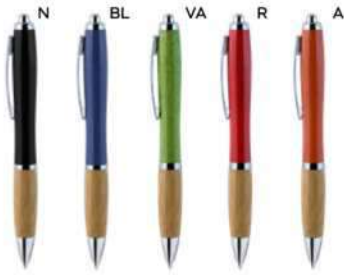

B11268 € 0,47

PENNA A SFERA
fusto in paglia di grano e ABS,
impugnatura in bambù e clip in metallo.
Chiusura a scatto, refill nero.

1000/100 14,1 cm.

STM-SL

(M) paglia di grano+ABS/bambù/metallo

(GR) 11 gr.