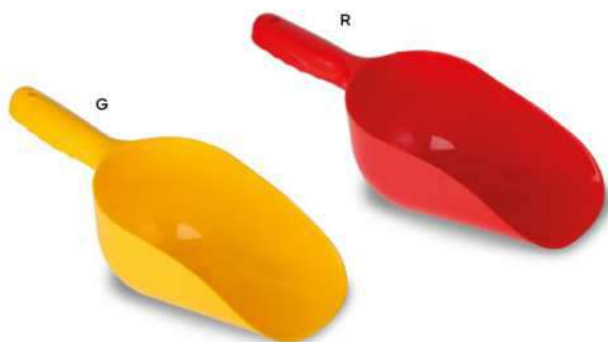

S26300

€ 1,70

50x15

PALETTA IN PLASTICA

100/10 28x8x9,5 cm.

(M) plastica

STC