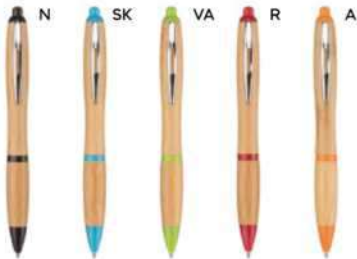

(M) paglia di grano+ABS/metallo

(GR) 11 gr.

Bamboo

B11137 € 0,92

PENNA A SFERA
fusto ed impugnatura in bambù,
clip in metallo, pulsante e puntale in
plastica, chiusura a scatto, refill nero.

1000/100 14 cm.