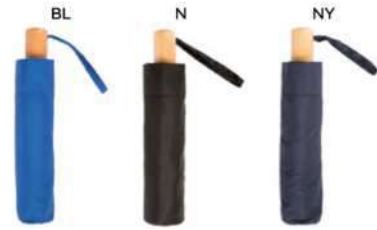

K18282

€ 10,33

190x110

SSC1

OMBRELLO WINDPROOF MINI 21" IN RPET
tessuto realizzato dal riciclo delle bottiglie in PET (RPET), richiudibile, con manico in legno e laccio per trasporto, asta in metallo, raggi in metallo e fibra di vetro, fodera in pongee RPET, apertura manuale.

48/12 Ø 96x58 cm. - chiuso: 27,5 cm.

(M) pongee RPET 190T