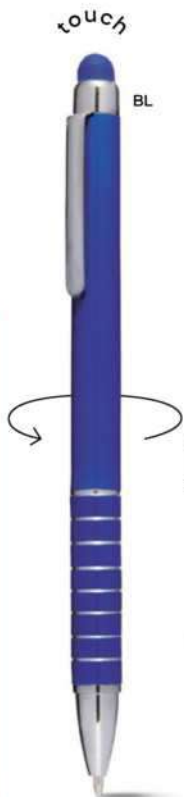

ST-DIG1

PENNA A SFERA CON TOUCH SCREEN
in plastica con clip in metallo, chiusura a rotazione, refill nero.

1000/100 14,1 cm.

M plastica

GR 10 gr.

B11168

€ 0,44

LOGO
mm
60x6