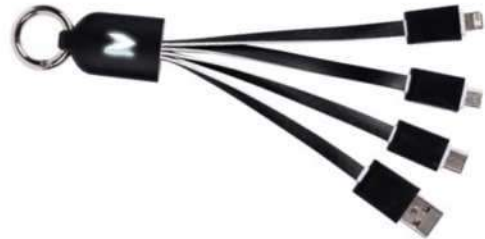

CAVETTO 3 IN 1 PER RICARICA
con connettori micro USB, lightning e micro USB (tipo C). Con luce all'interno della parte in plastica che rende i loghi luminosi dopo l'incisione laser.

STC-SL1

- 500/100
- plastica/metallo